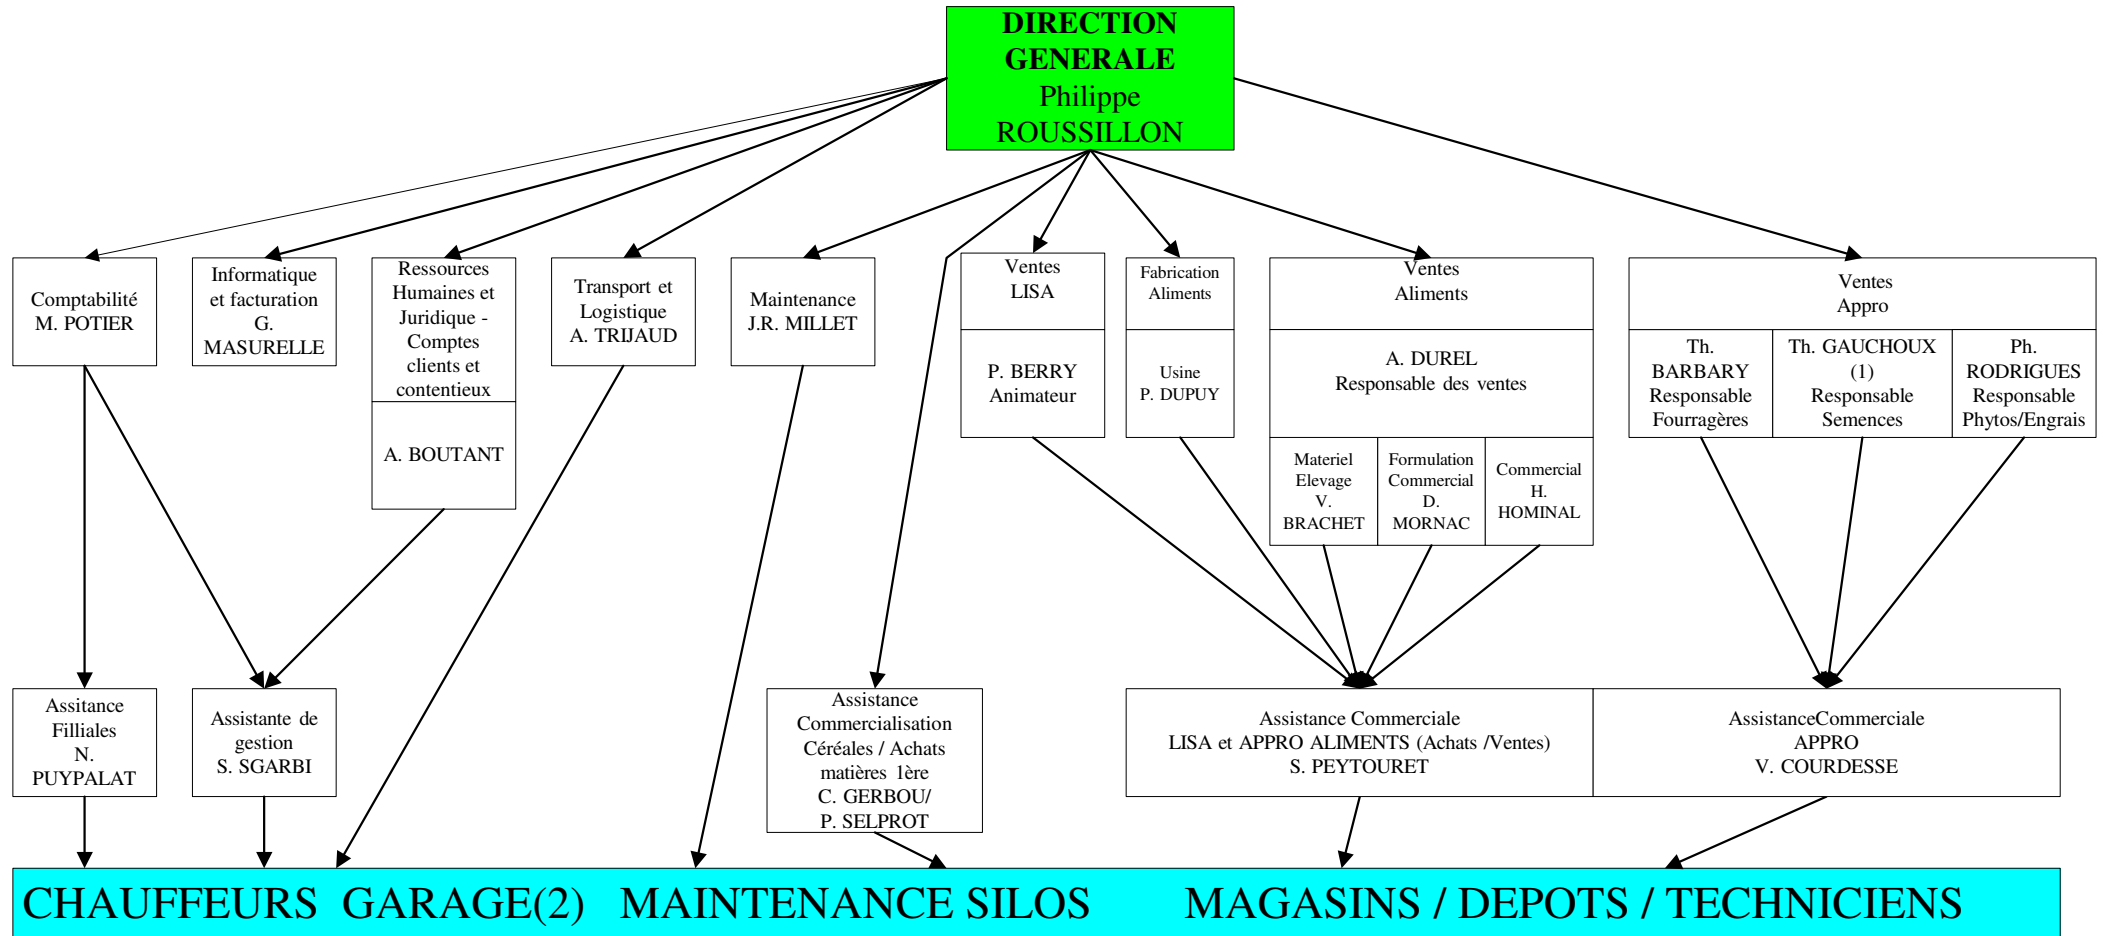

# ORGANIGRAMME

Le 06 Janvier 2011

(1) Th. GAUCHOUX est gérant de VALBRIE 16

(2) V. DE SOUSA Chef atelier garage